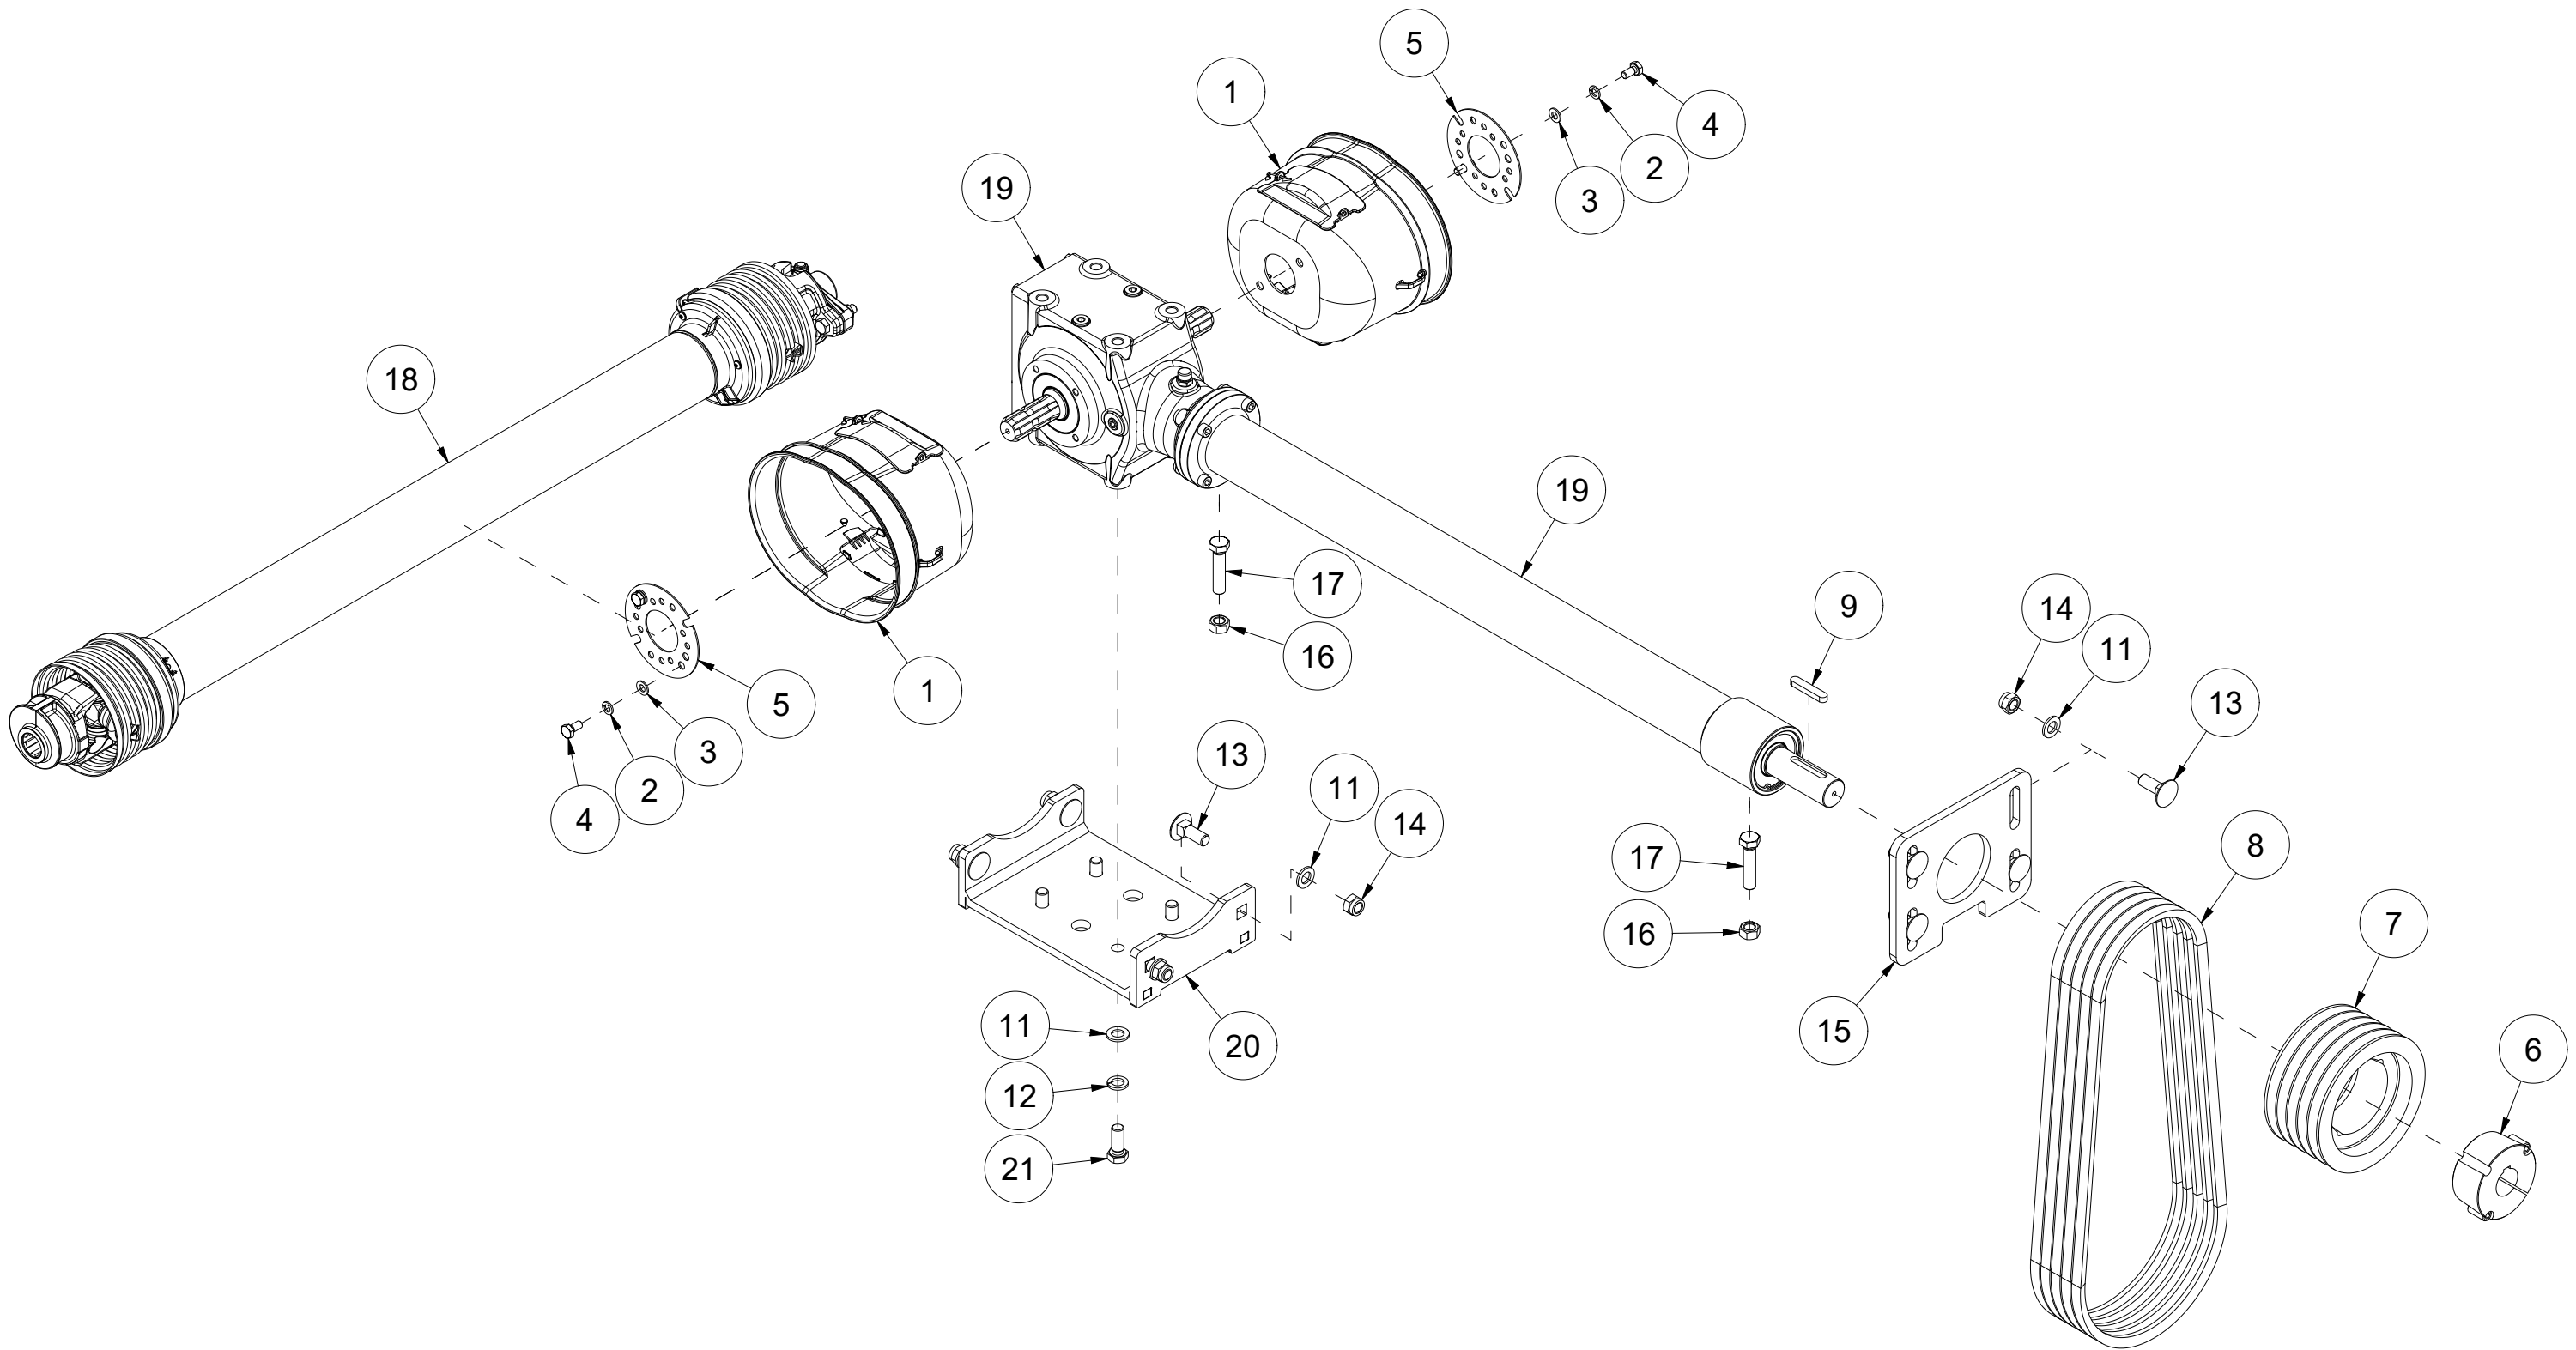

006 Gearbox BPK300

Pos	Qty	Article no	Designation
1	2	27101027	Safety funnel
2	4	2534060	Spring washer M10 EIZn DIN 127
3	4	2531060	Washer M10 EIZn DIN 125
4	4	2422295	Hexagon screw M10x20 EIZn 8.8 DIN 933
5	2	31231079	Fastening plate for safety funnel
6	1	2965320	Bushing Ø40 TL3020
7	1	2965385	Pulley 190x5 SPB 3020
8	5	2965230	V-belts XPB L1600
9	1	2115164	Cotter 12x8 L63 St DIN 6885A
10	1	27121008	Gear oil
11	12	2531078	Washer M16 EIZn DIN 125
12	4	2534078	Spring washer M16 EIZn DIN 127
13	8	2344491	Locking screw M16x45 EIZn 8.8 DIN 603
14	8	2483613	Locking nut M16 EIZn DIN 985
15	1	27121028	Bracket
16	2	2481613	Hexagon nut M16 EIZn DIN 934
17	2	2425498	Hexagon screw M16x70 EIZn 8.8 DIN 933
18	1	2962166	Power transmission shaft 3/8" L1210
19	1	2961137	Gearbox 1:2,58 2x90° with extension L1040
20	1	27131010	Bracket
21	4	2422489	Hexagon screw M16x40 EIZn 8.8 DIN 933