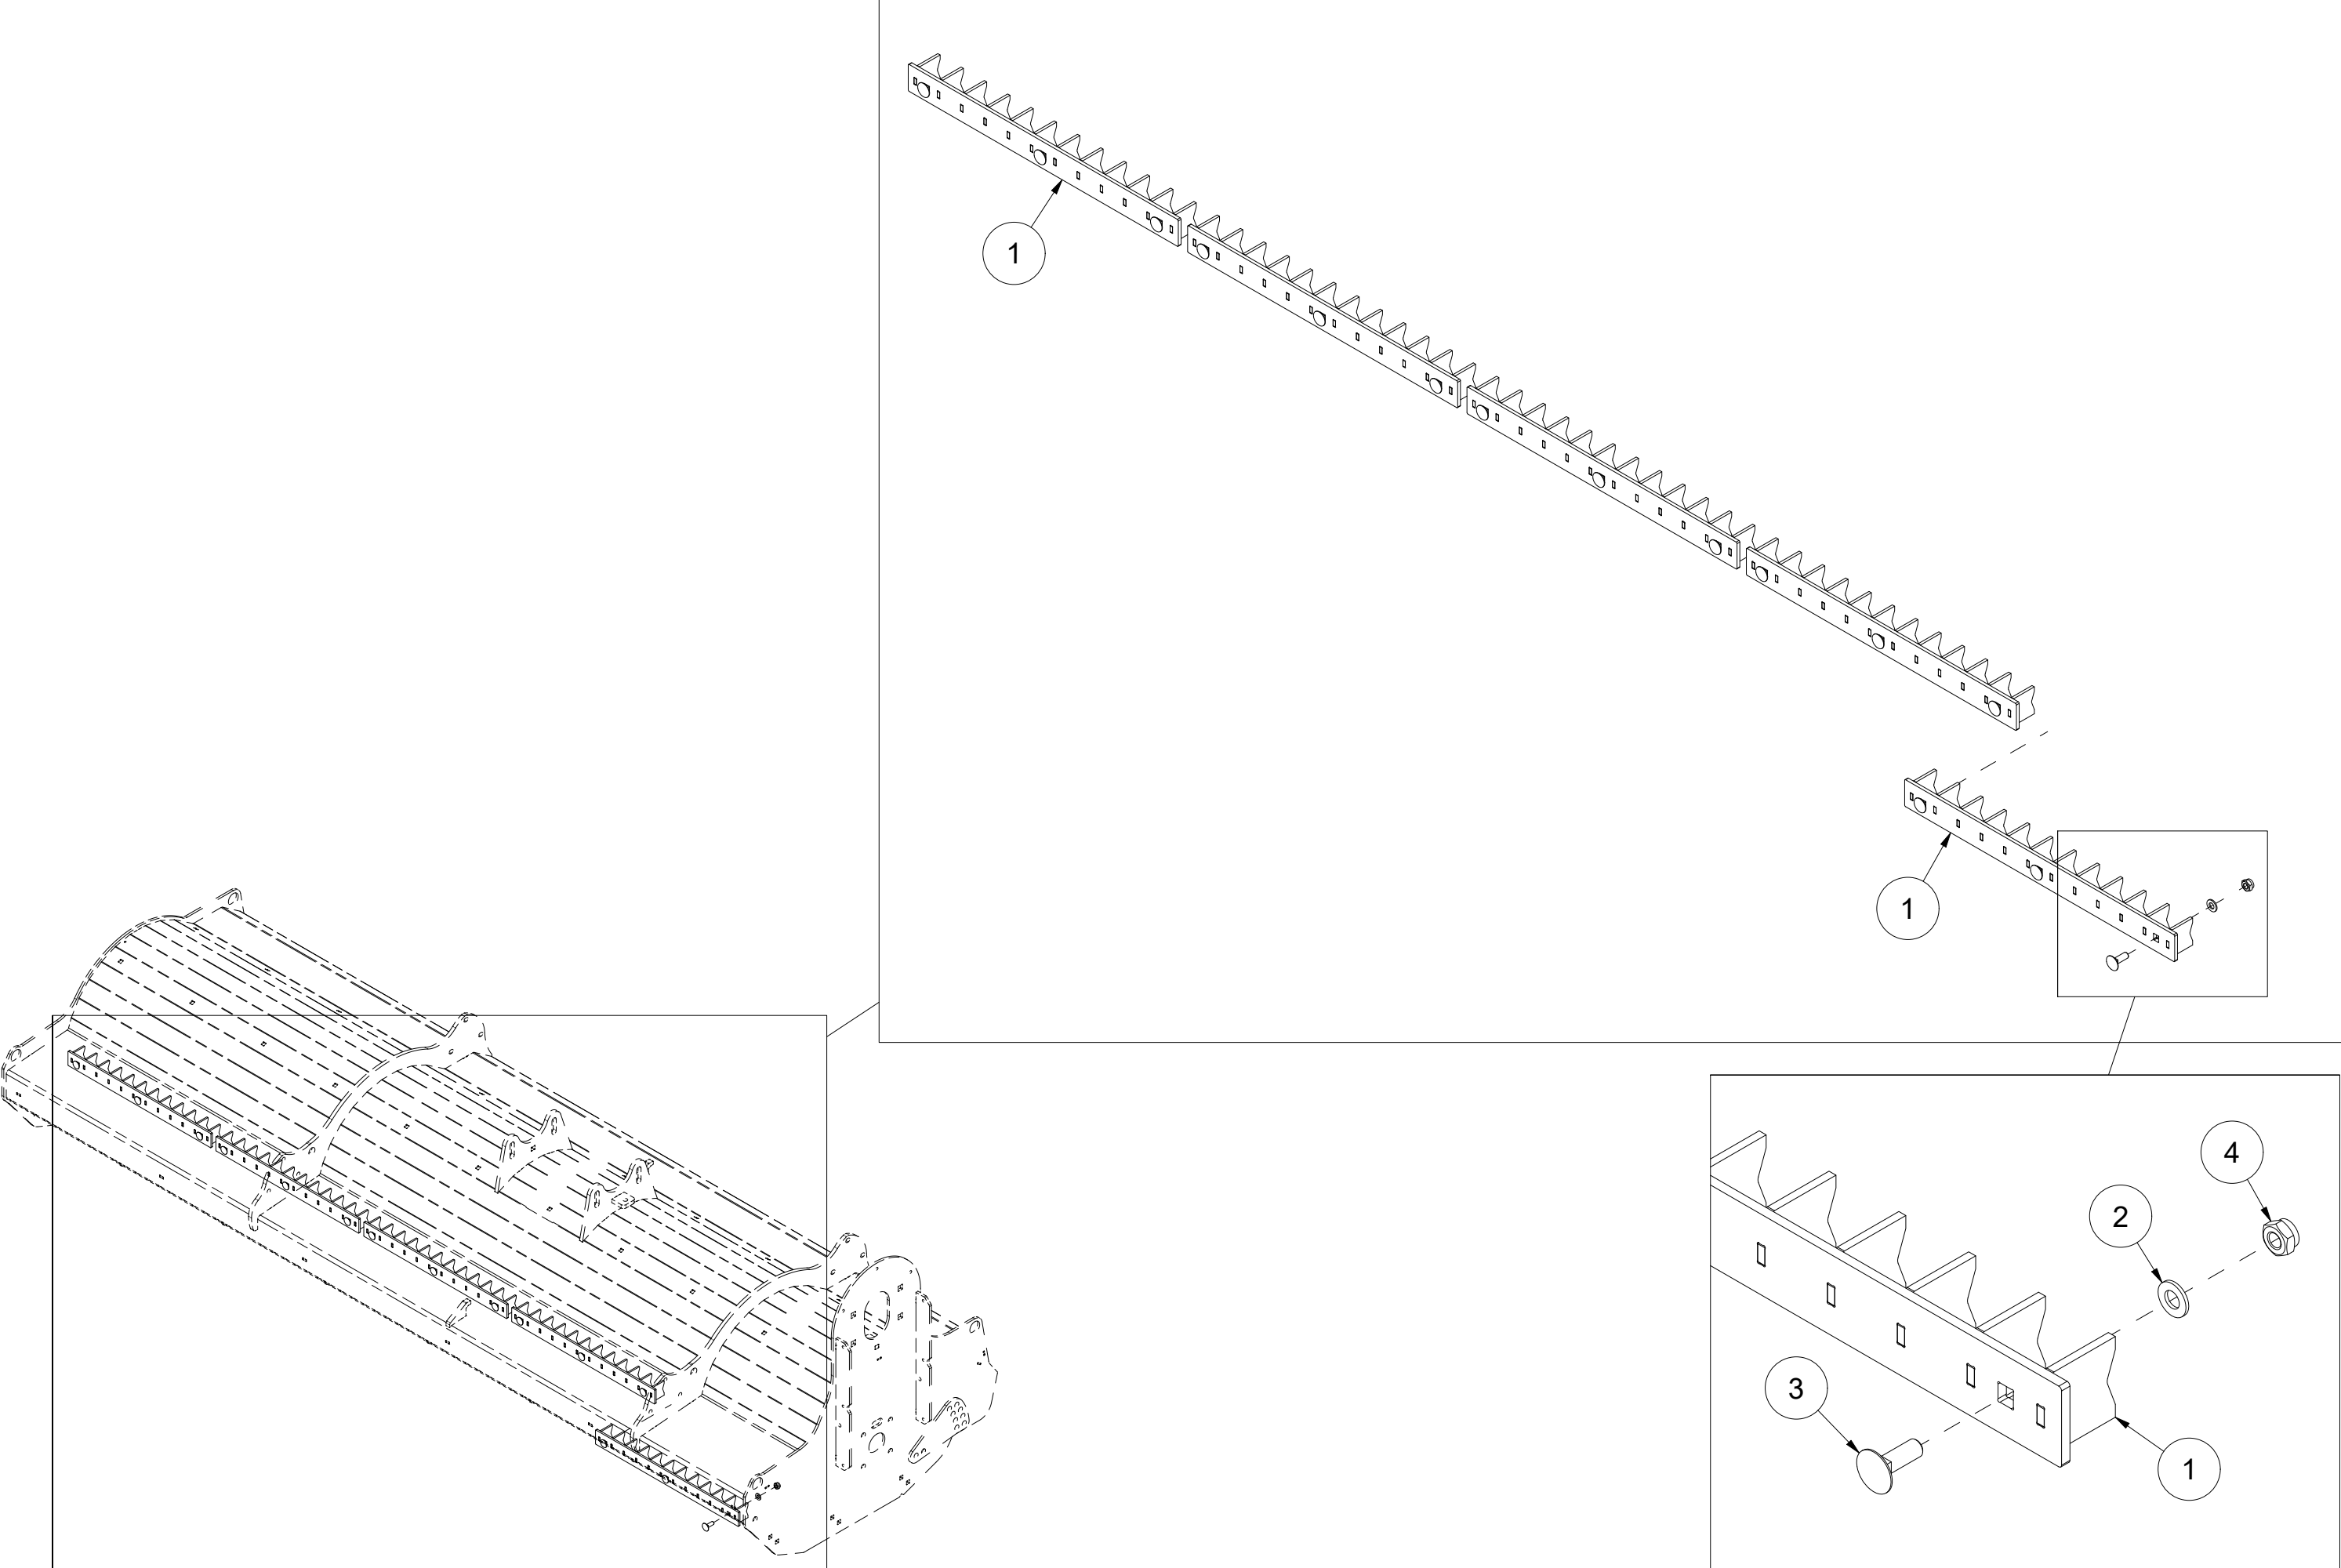

008 Counter knives BPK300

Pos	Qty	Article no	Designation
1	5	27121058	Knife
2	15	2531060	Washer M10 EIZn DIN 125
3	15	2344331	Locking screw M10x30 EIZn 8.8 DIN 603
4	15	2483610	Locking nut M10 EIZn DIN 985