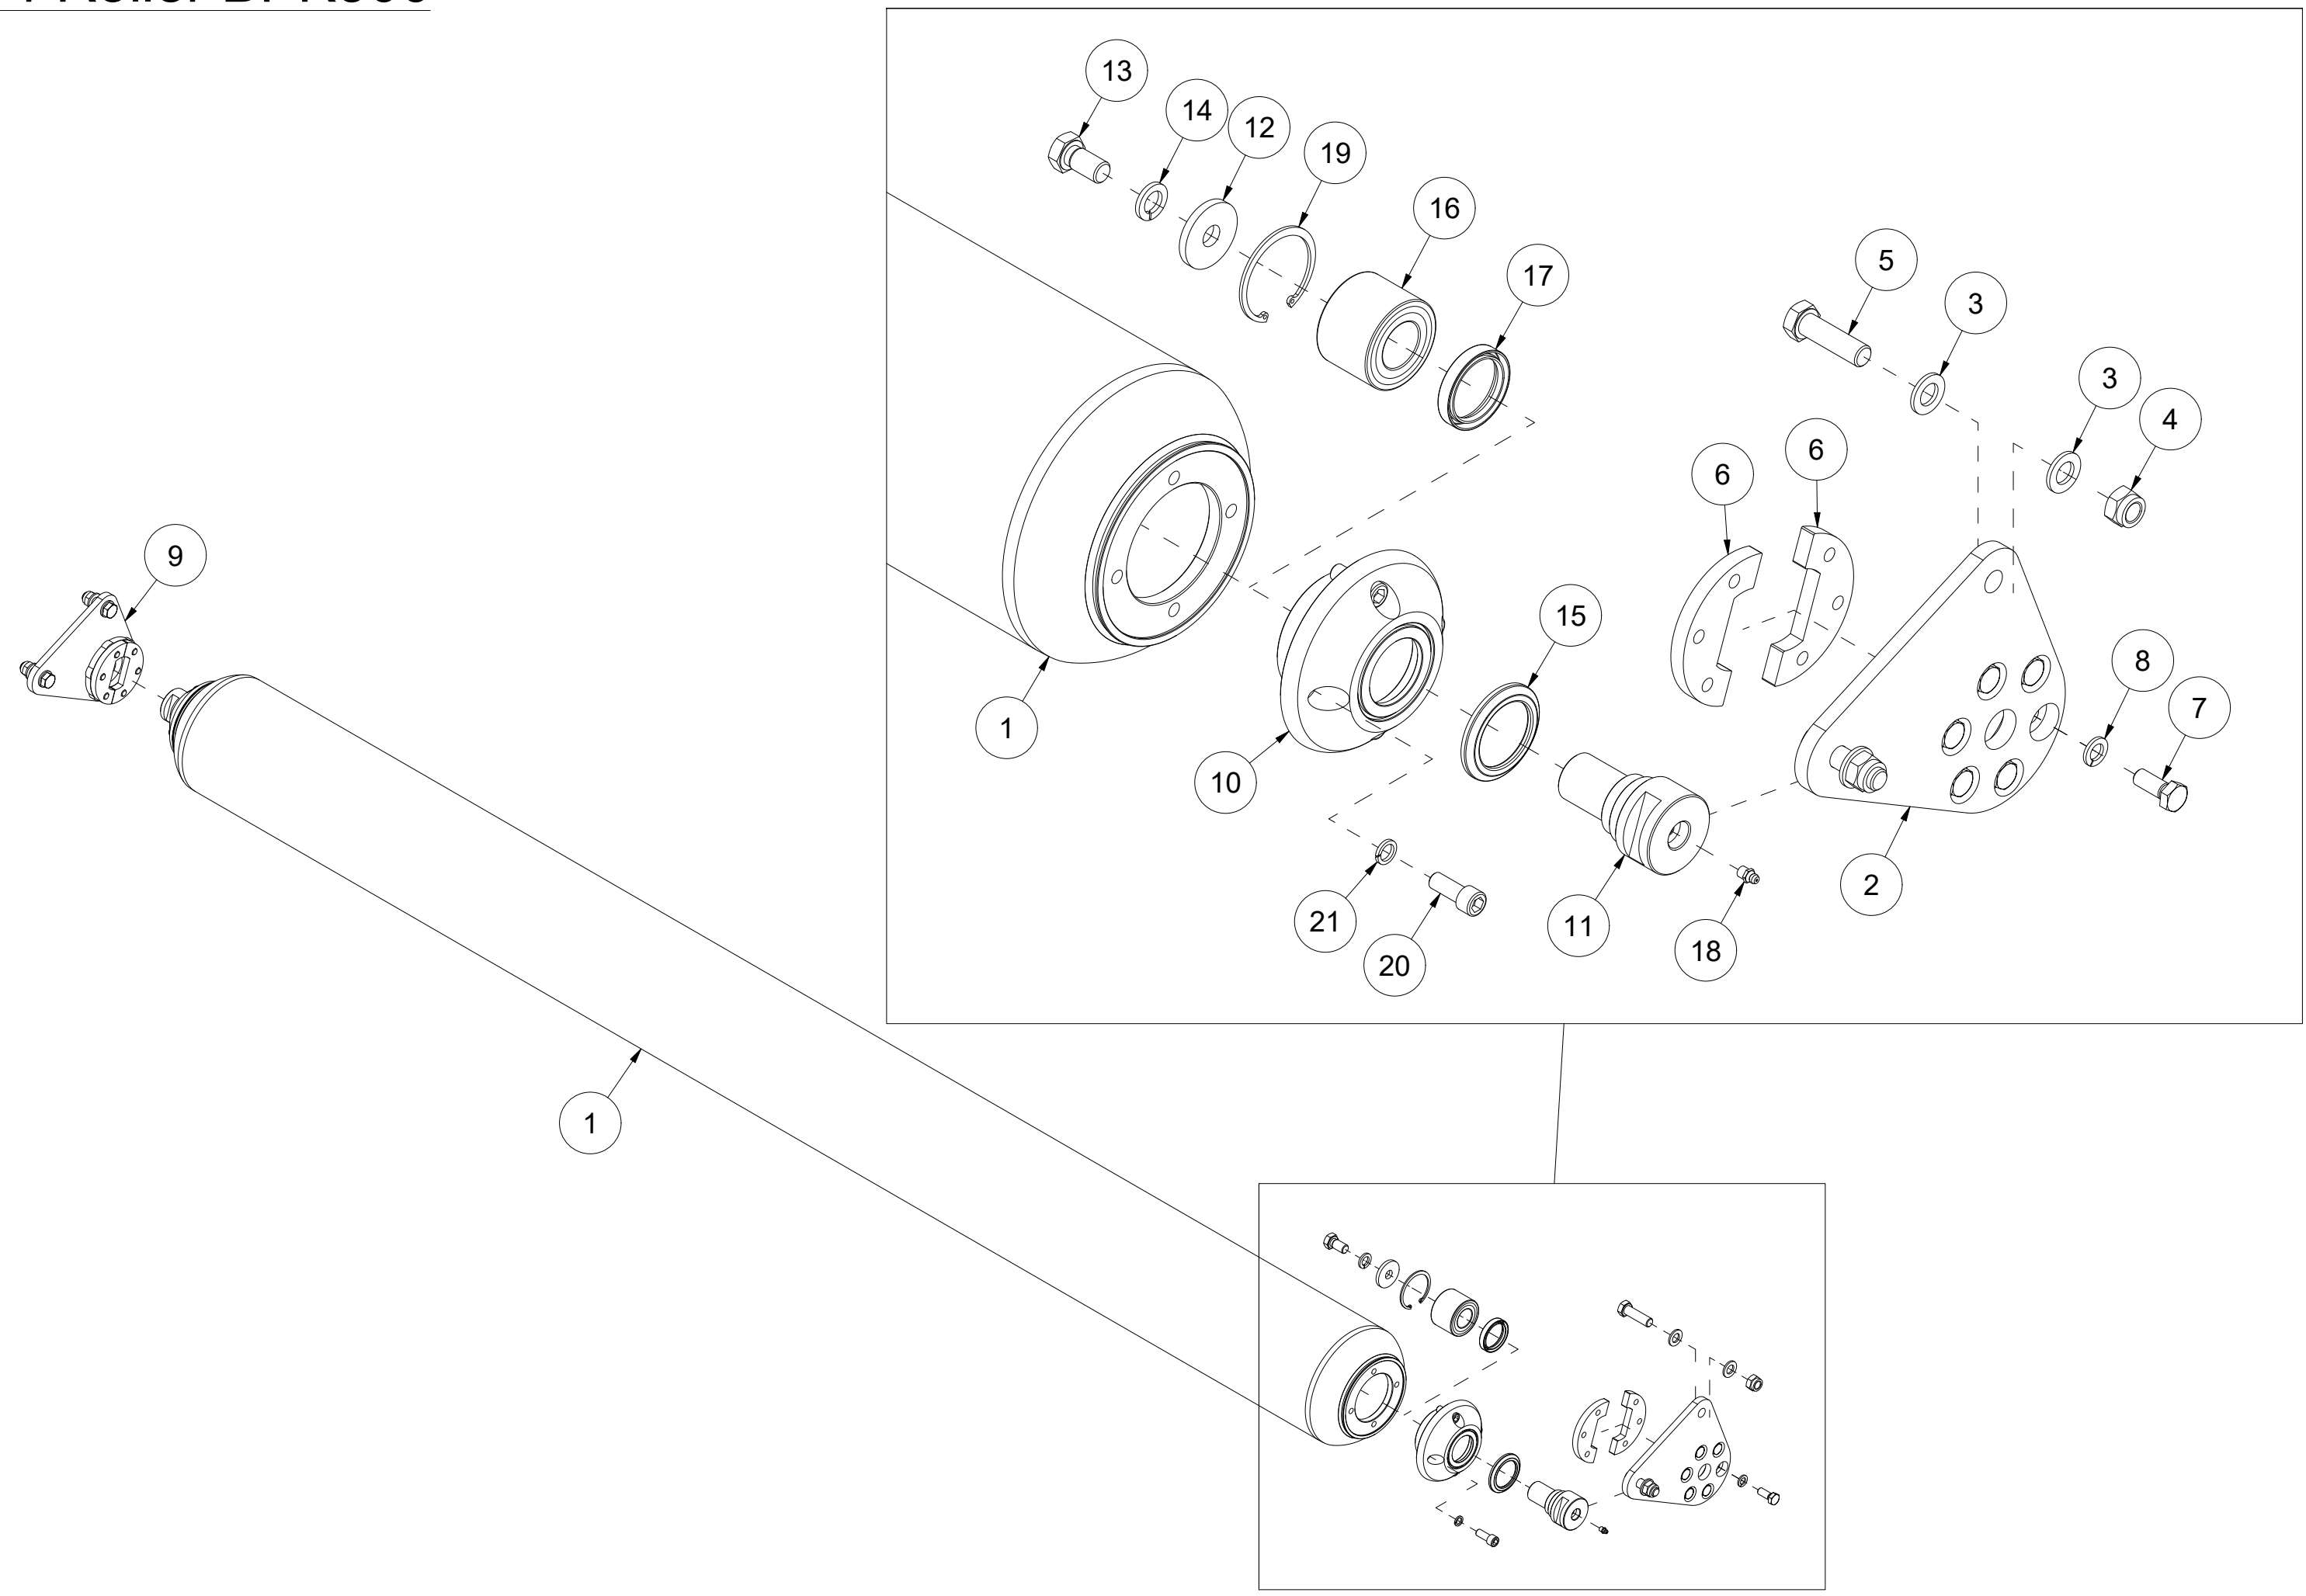

004 Roller BPK300

Pos	Qty	Article no	Designation
1	1	27121003	Roller BP300
2	1	27121013	Left side bracket
3	8	2531078	Washer M16 EIZn DIN 125
4	4	2483613	Locking nut M16 EIZn DIN 985
5	4	2422494	Hexagon screw M16x55 EIZn 8.8 DIN 931
6	4	27121054	Fastening bracket
7	12	2422348	Hexagon screw M12x30 EIZn 8.8 DIN 933
8	12	2534069	Spring washer M12 EIZn DIN 127
9	1	27121018	Right side bracket
10	2	27121052	Bearing
11	2	27121053	Shaft
12	2	27121057	Washer Ø16/50x6
13	2	2422485	Hexagon screw M16x30 EIZn 8.8 DIN 933
14	2	2534078	Spring washer M16 EIZn DIN 127
15	2	2232350	Sealing Ø50x72x5,5 9RB
16	2	2953323	Bearing Ø35/68x48
17	2	2234151	Simmerring Ø45/60x10
18	2	2478407	Grease nipple, Straight M8
19	2	2553268	Seeger ring I 68x2,5 DIN 472
20	8	2477348	Unbrako cylinder screw M12x30 EIZn DIN 912
21	8	2534070	Spring washer M12 EIZn DIN 7980