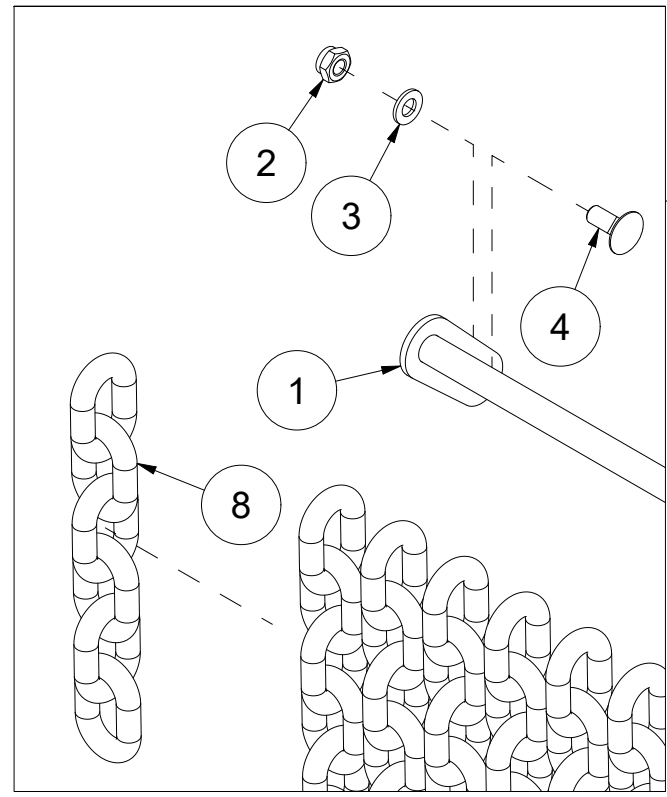

005 Protection chain BPK300

Pos	Qty	Article no	Designation
1	1	27121011	Rod
2	13	2483610	Locking nut M10 EIZn DIN 985
3	13	2531060	Washer M10 EIZn DIN 125
4	1	2344330	Locking screw M10x25 EIZn 8.8 DIN 603
5	2	27121036	Attachment rail
6	2	27121019	Rubber plate
7	12	2344332	Locking screw M10x35 EIZn 8.8 DIN 603
8	65	2555015	6 link chain