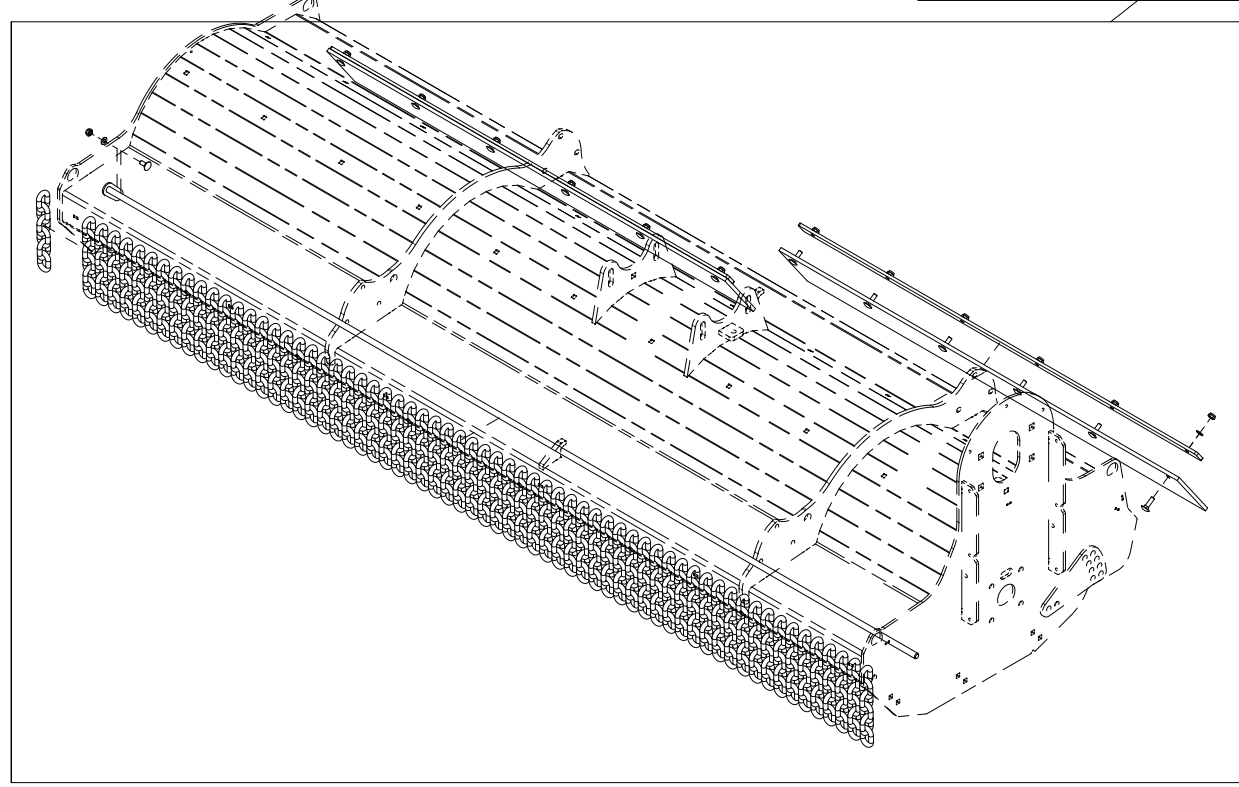

005 Protection chain BPK300

Pos	Qty	Article no	Designation
1	1	27121011	Rod
2	13	2483610	Locking nut M10 EIZn DIN 985
3	13	2531060	Washer M10 EIZn DIN 125
4	1	2344330	Locking screw M10x25 EIZn 8.8 DIN 603
5	2	27121036	Attachment rail
6	2	27121019	Rubber plate
7	12	2344332	Locking screw M10x35 EIZn 8.8 DIN 603
8	65	2555015	6 link chain