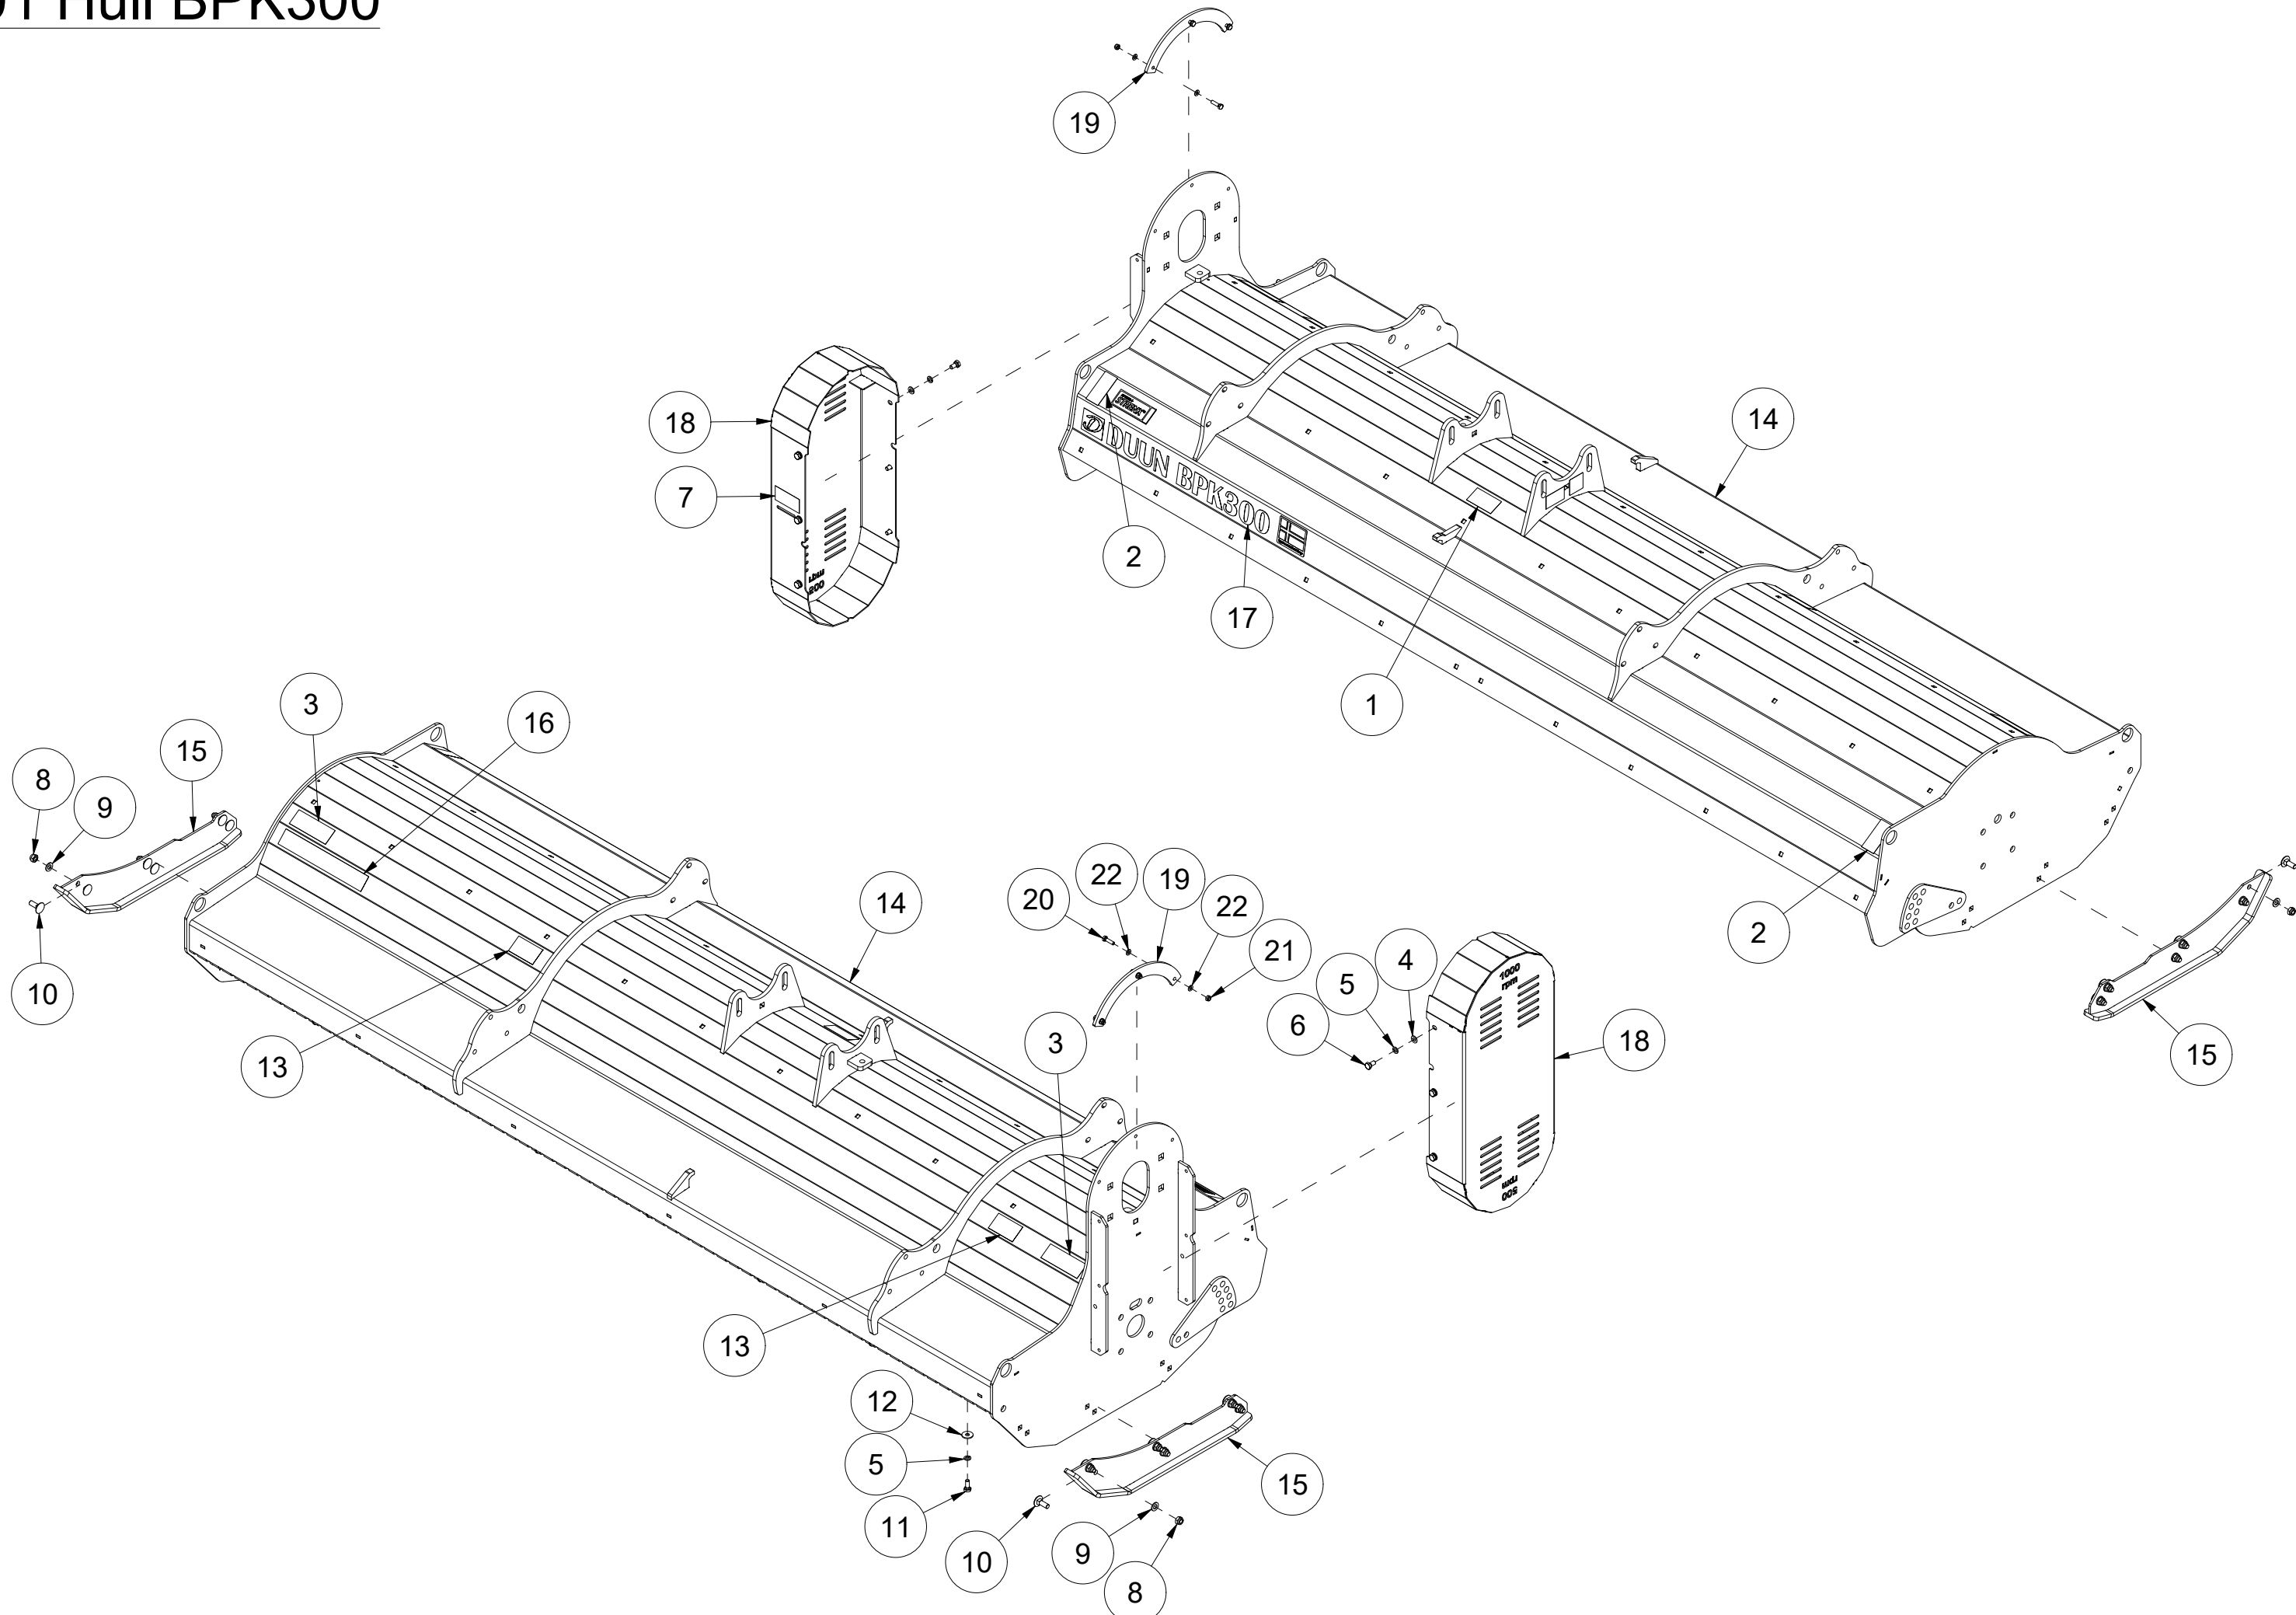

# 001 Hull BPK300

Pos	Qty	Article no	Designation
1	1	2935185	Adhesive label 90x48 Crush hazard
2	2	2935186	Adhesive label 48x90 Keep distance
3	2	2935188	Adhesive label 135x48 Cut hazard
4	6	2531060	Washer M10 EIZn DIN 125
5	20	2534060	Spring washer M10 EIZn DIN 127
6	6	2422295	Hexagon screw M10x20 EIZn 8.8 DIN 933
7	1	2935189	Adhesive label 90x48 Belt tensioning
8	12	2483611	Locking nut M12 EIZn DIN 985
9	12	2531069	Washer M12 EIZn DIN 125
10	12	2344350	Locking screw M12x35 EIZn 8.8 DIN 603
11	14	2422297	Spring washer M10x25 EIZn 8.8 DIN 933
12	14	2533060	Body washer M10 EIZn DIN 9021
13	2	2935088	Adhesive label 90x48 Crushing hand hazard
14	1	27131001	Hull BPK300
15	2	27201025	Skid pad
16	1	2935122	Adhesive label 45x309 Mulcher 1000 rpm collective sign
17	1	2935184	Adhesive label BPK300
18	1	27131014	Cover V2
19	1	27131015	Cover plate
20	3	2422248	Spring washer M8x30 EIZn 8.8 DIN 933
21	3	2483609	Locking nut M8 EIZn DIN 985
22	6	2531047	Washer M8 EIZn DIN 125

# 002 Tractor attachment BPK300

Pos	Qty	Article no	Designation
1	2	2556142	Linch pin Ø10x40
2	2	2957751	Hexagon nipple GEK BSP 3/8" L10 ED Ø3,0
3	2	2482617	Hexagon nut M24x1.5 EIZn DIN 934
4	4	2533097	Washer Ø30/50x3,5
5	4	2533095	Washer Ø26/45x4
6	2	2551731	Drawbar bolt cat. 2 Ø28x110
7	1	27131002	Combi tractor attachment
8	1	2553125	Seeger ring A 25x1,2 DIN 471
9	2	27131003	Sliding tube
10	12	2483611	Locking nut M12 EIZn DIN 985
11	40	2531069	Washer M12 EIZn DIN 125
12	12	2422356	Hexagon screw M12x50 EIZn 8.8 DIN 931
13	4	27131004	Plate
14	4	27131006	Plate
15	4	27131005	Sliding plate
16	8	27131011	Locking plate
17	16	2422348	Hexagon screw M12x30 EIZn 8.8 DIN 933
18	2	2935071	Adhesive label Duun H60
19	1	2955373	Cylinder Ø50x25 SL500
20	1	2958404	Hydraulic hose 1/4" L3100
21	1	2958403	Hydraulic hose 1/4" L2560
22	1	4251206	Hose holder
23	1	2422258	Hexagon screw M8x55 EIZn 8.8 DIN 931
24	1	2483809	Locking nut M8 A4 DIN 985
25	2	2531047	Washer M8 EIZn DIN 125