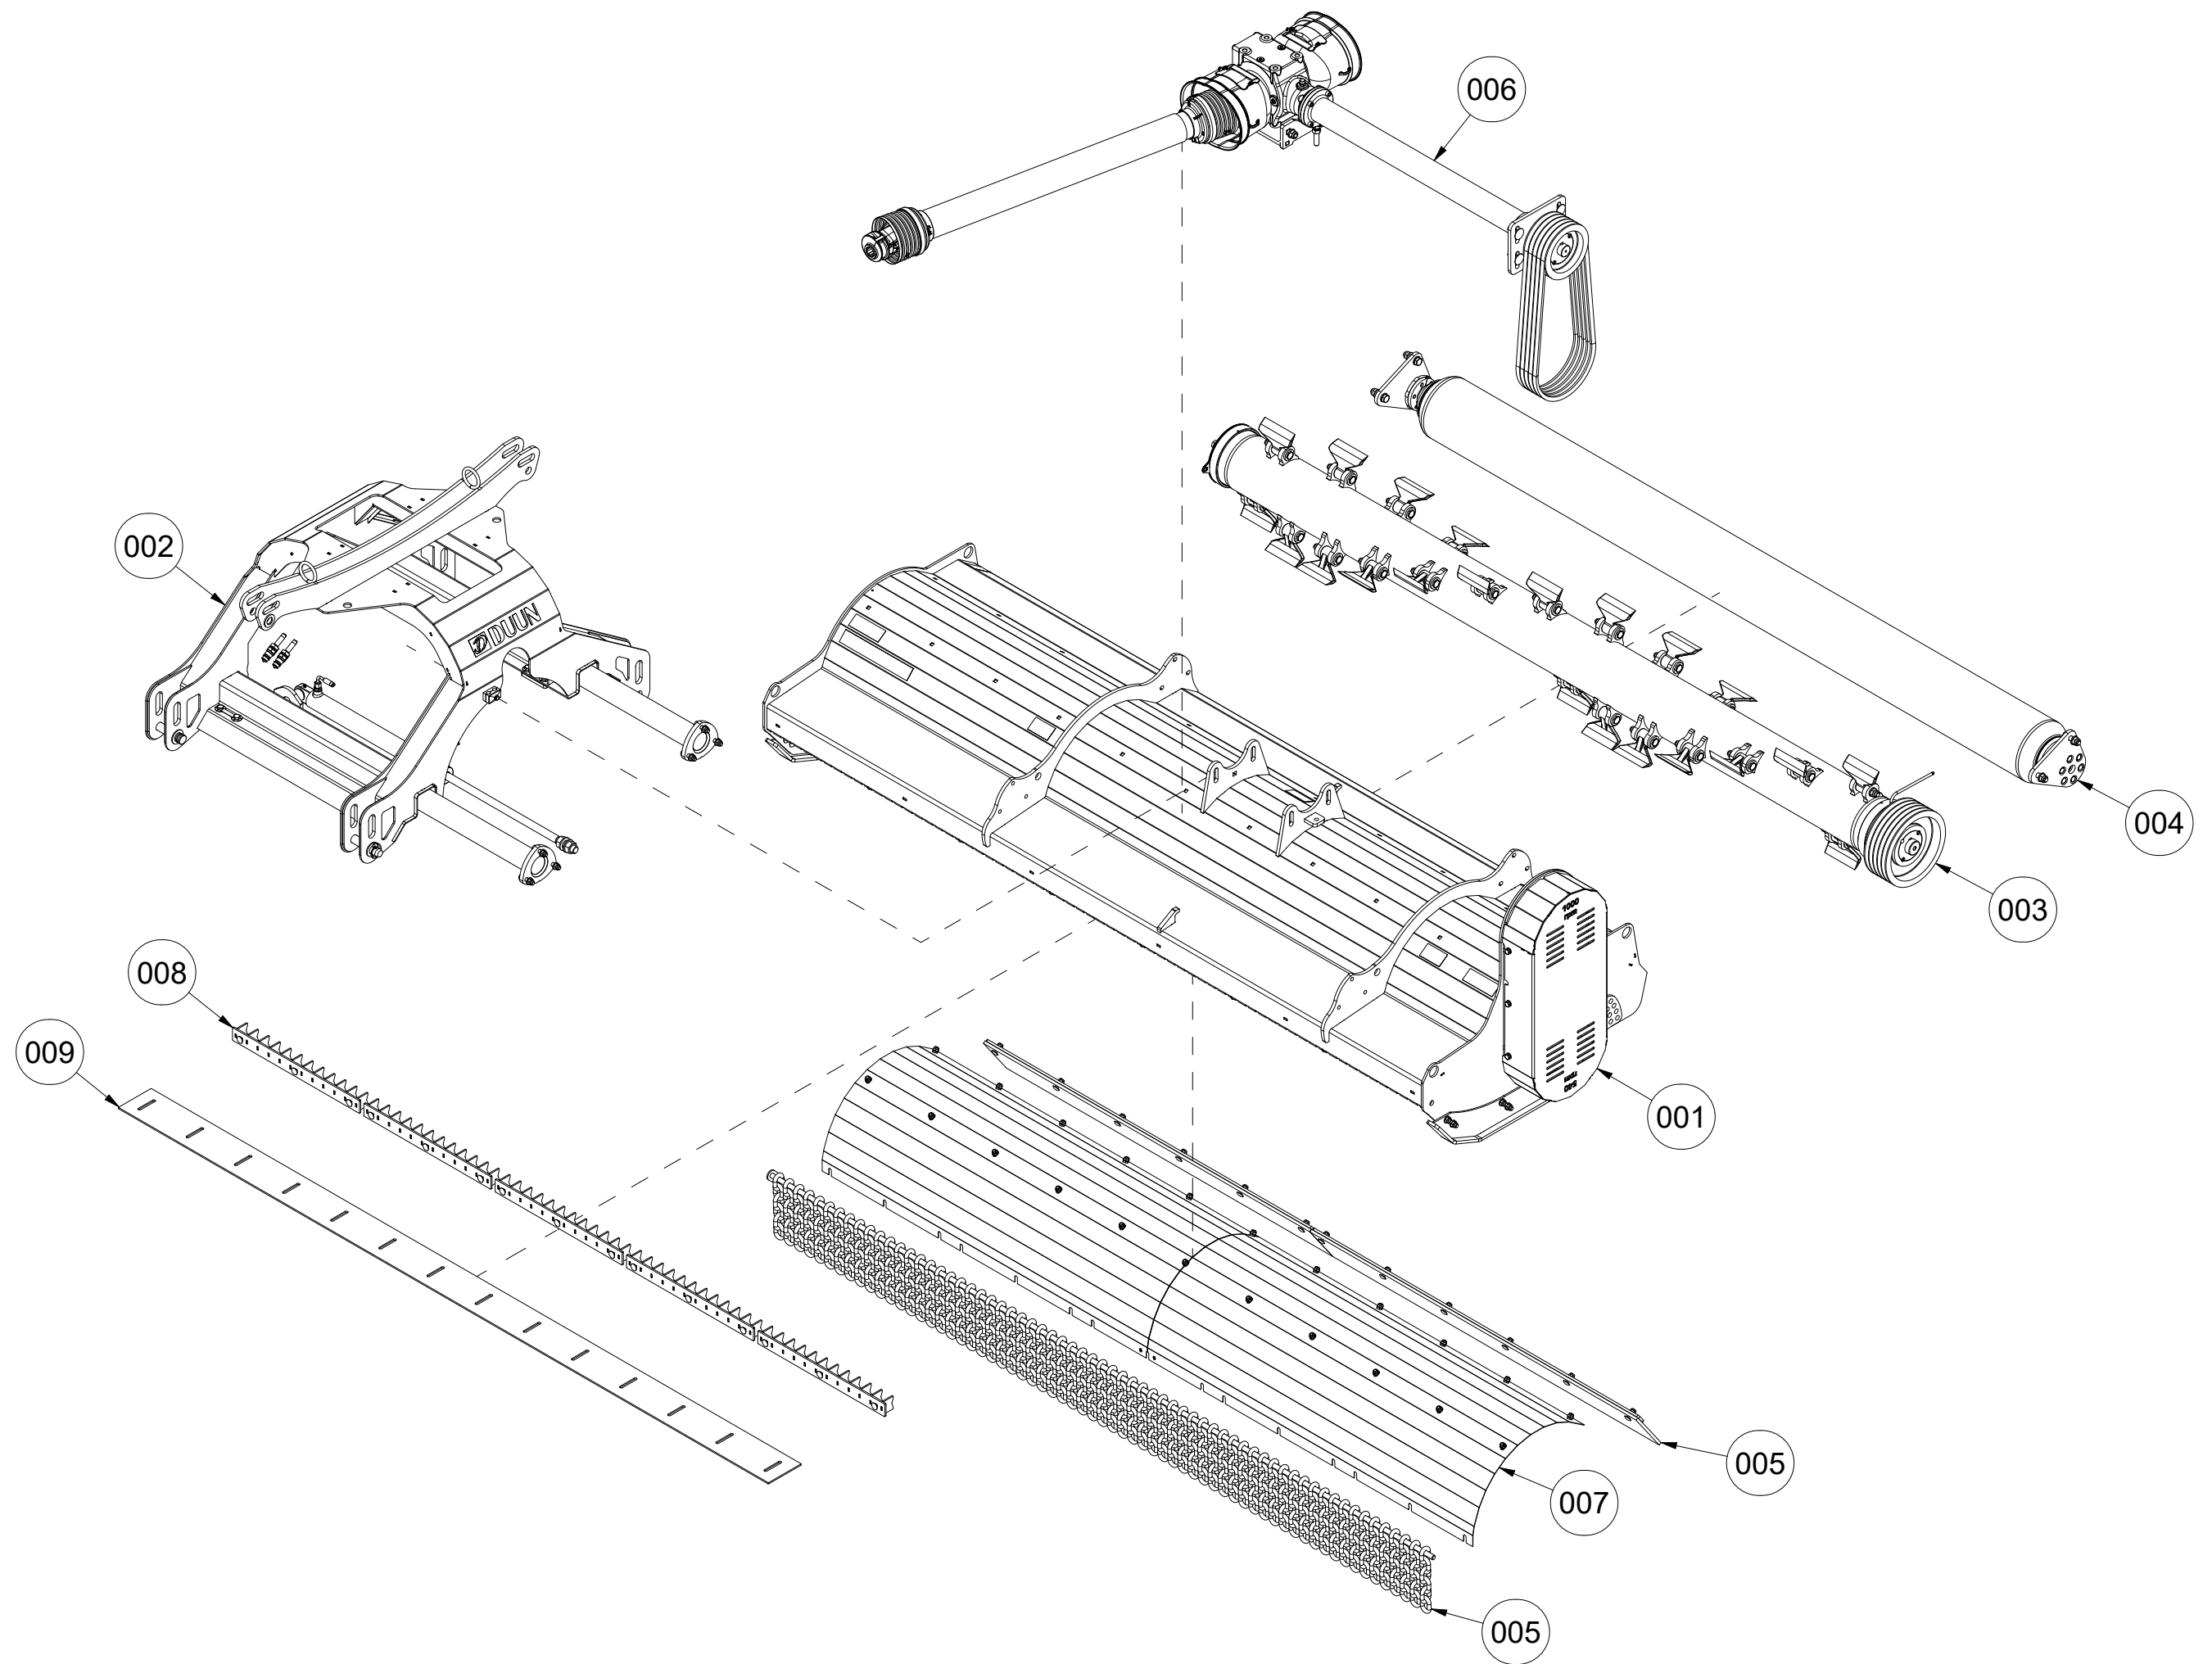

# 001 Hull BPK300

Pos	Qty	Article no	Designation
1	1	2935185	Adhesive label 90x48 Crush hazard
2	2	2935186	Adhesive label 48x90 Keep distance
3	2	2935188	Adhesive label 135x48 Cut hazard
4	6	2531060	Washer M10 EIZn DIN 125
5	20	2534060	Spring washer M10 EIZn DIN 127
6	6	2422295	Hexagon screw M10x20 EIZn 8.8 DIN 933
7	1	2935189	Adhesive label 90x48 Belt tensioning
8	12	2483611	Locking nut M12 EIZn DIN 985
9	12	2531069	Washer M12 EIZn DIN 125
10	12	2344350	Locking screw M12x35 EIZn 8.8 DIN 603
11	14	2422297	Spring washer M10x25 EIZn 8.8 DIN 933
12	14	2533060	Body washer M10 EIZn DIN 9021
13	2	2935088	Adhesive label 90x48 Crushing hand hazard
14	1	27131001	Hull BPK300
15	2	27201025	Skid pad
16	1	2935122	Adhesive label 45x309 Mulcher 1000 rpm collective sign
17	1	2935184	Adhesive label BPK300
18	1	27131014	Cover V2
19	1	27131015	Cover plate
20	3	2422248	Spring washer M8x30 EIZn 8.8 DIN 933
21	3	2483609	Locking nut M8 EIZn DIN 985
22	6	2531047	Washer M8 EIZn DIN 125

# 002 Tractor attachment BPK300

Pos	Qty	Article no	Designation
1	2	2556142	Linch pin Ø10x40
2	2	2957751	Hexagon nipple GEK BSP 3/8" L10 ED Ø3,0
3	2	2482617	Hexagon nut M24x1.5 EIZn DIN 934
4	4	2533097	Washer Ø30/50x3,5
5	4	2533095	Washer Ø26/45x4
6	2	2551731	Drawbar bolt cat. 2 Ø28x110
7	1	27131002	Combi tractor attachment
8	1	2553125	Seeger ring A 25x1,2 DIN 471
9	2	27131003	Sliding tube
10	12	2483611	Locking nut M12 EIZn DIN 985
11	40	2531069	Washer M12 EIZn DIN 125
12	12	2422356	Hexagon screw M12x50 EIZn 8.8 DIN 931
13	4	27131004	Plate
14	4	27131006	Plate
15	4	27131005	Sliding plate
16	8	27131011	Locking plate
17	16	2422348	Hexagon screw M12x30 EIZn 8.8 DIN 933
18	2	2935071	Adhesive label Duun H60
19	1	2955373	Cylinder Ø50x25 SL500
20	1	2958404	Hydraulic hose 1/4" L3100
21	1	2958403	Hydraulic hose 1/4" L2560
22	1	4251206	Hose holder
23	1	2422258	Hexagon screw M8x55 EIZn 8.8 DIN 931
24	1	2483809	Locking nut M8 A4 DIN 985
25	2	2531047	Washer M8 EIZn DIN 125