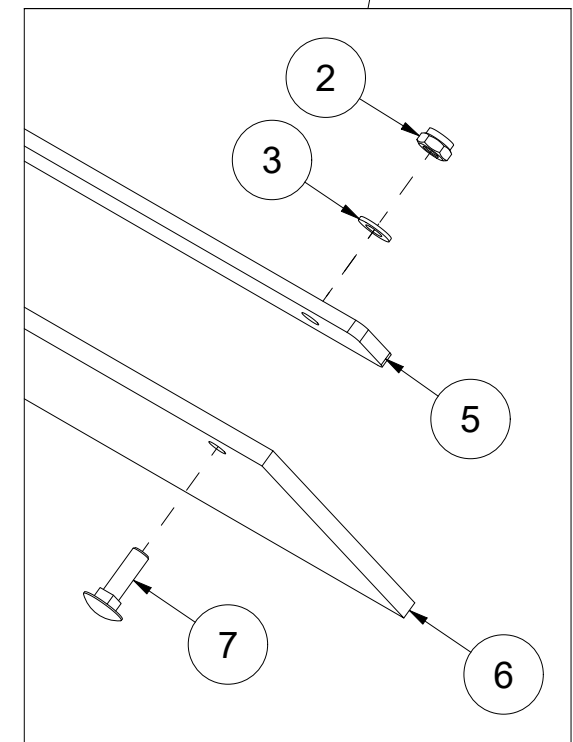

005 Protection chain BPK300

Pos	Qty	Article no	Designation
1	1	27121011	Rod
2	13	2483610	Locking nut M10 EIZn DIN 985
3	13	2531060	Washer M10 EIZn DIN 125
4	1	2344330	Locking screw M10x25 EIZn 8.8 DIN 603
5	2	27121036	Attachment rail
6	2	27121019	Rubber plate
7	12	2344332	Locking screw M10x35 EIZn 8.8 DIN 603
8	65	2555015	6 link chain