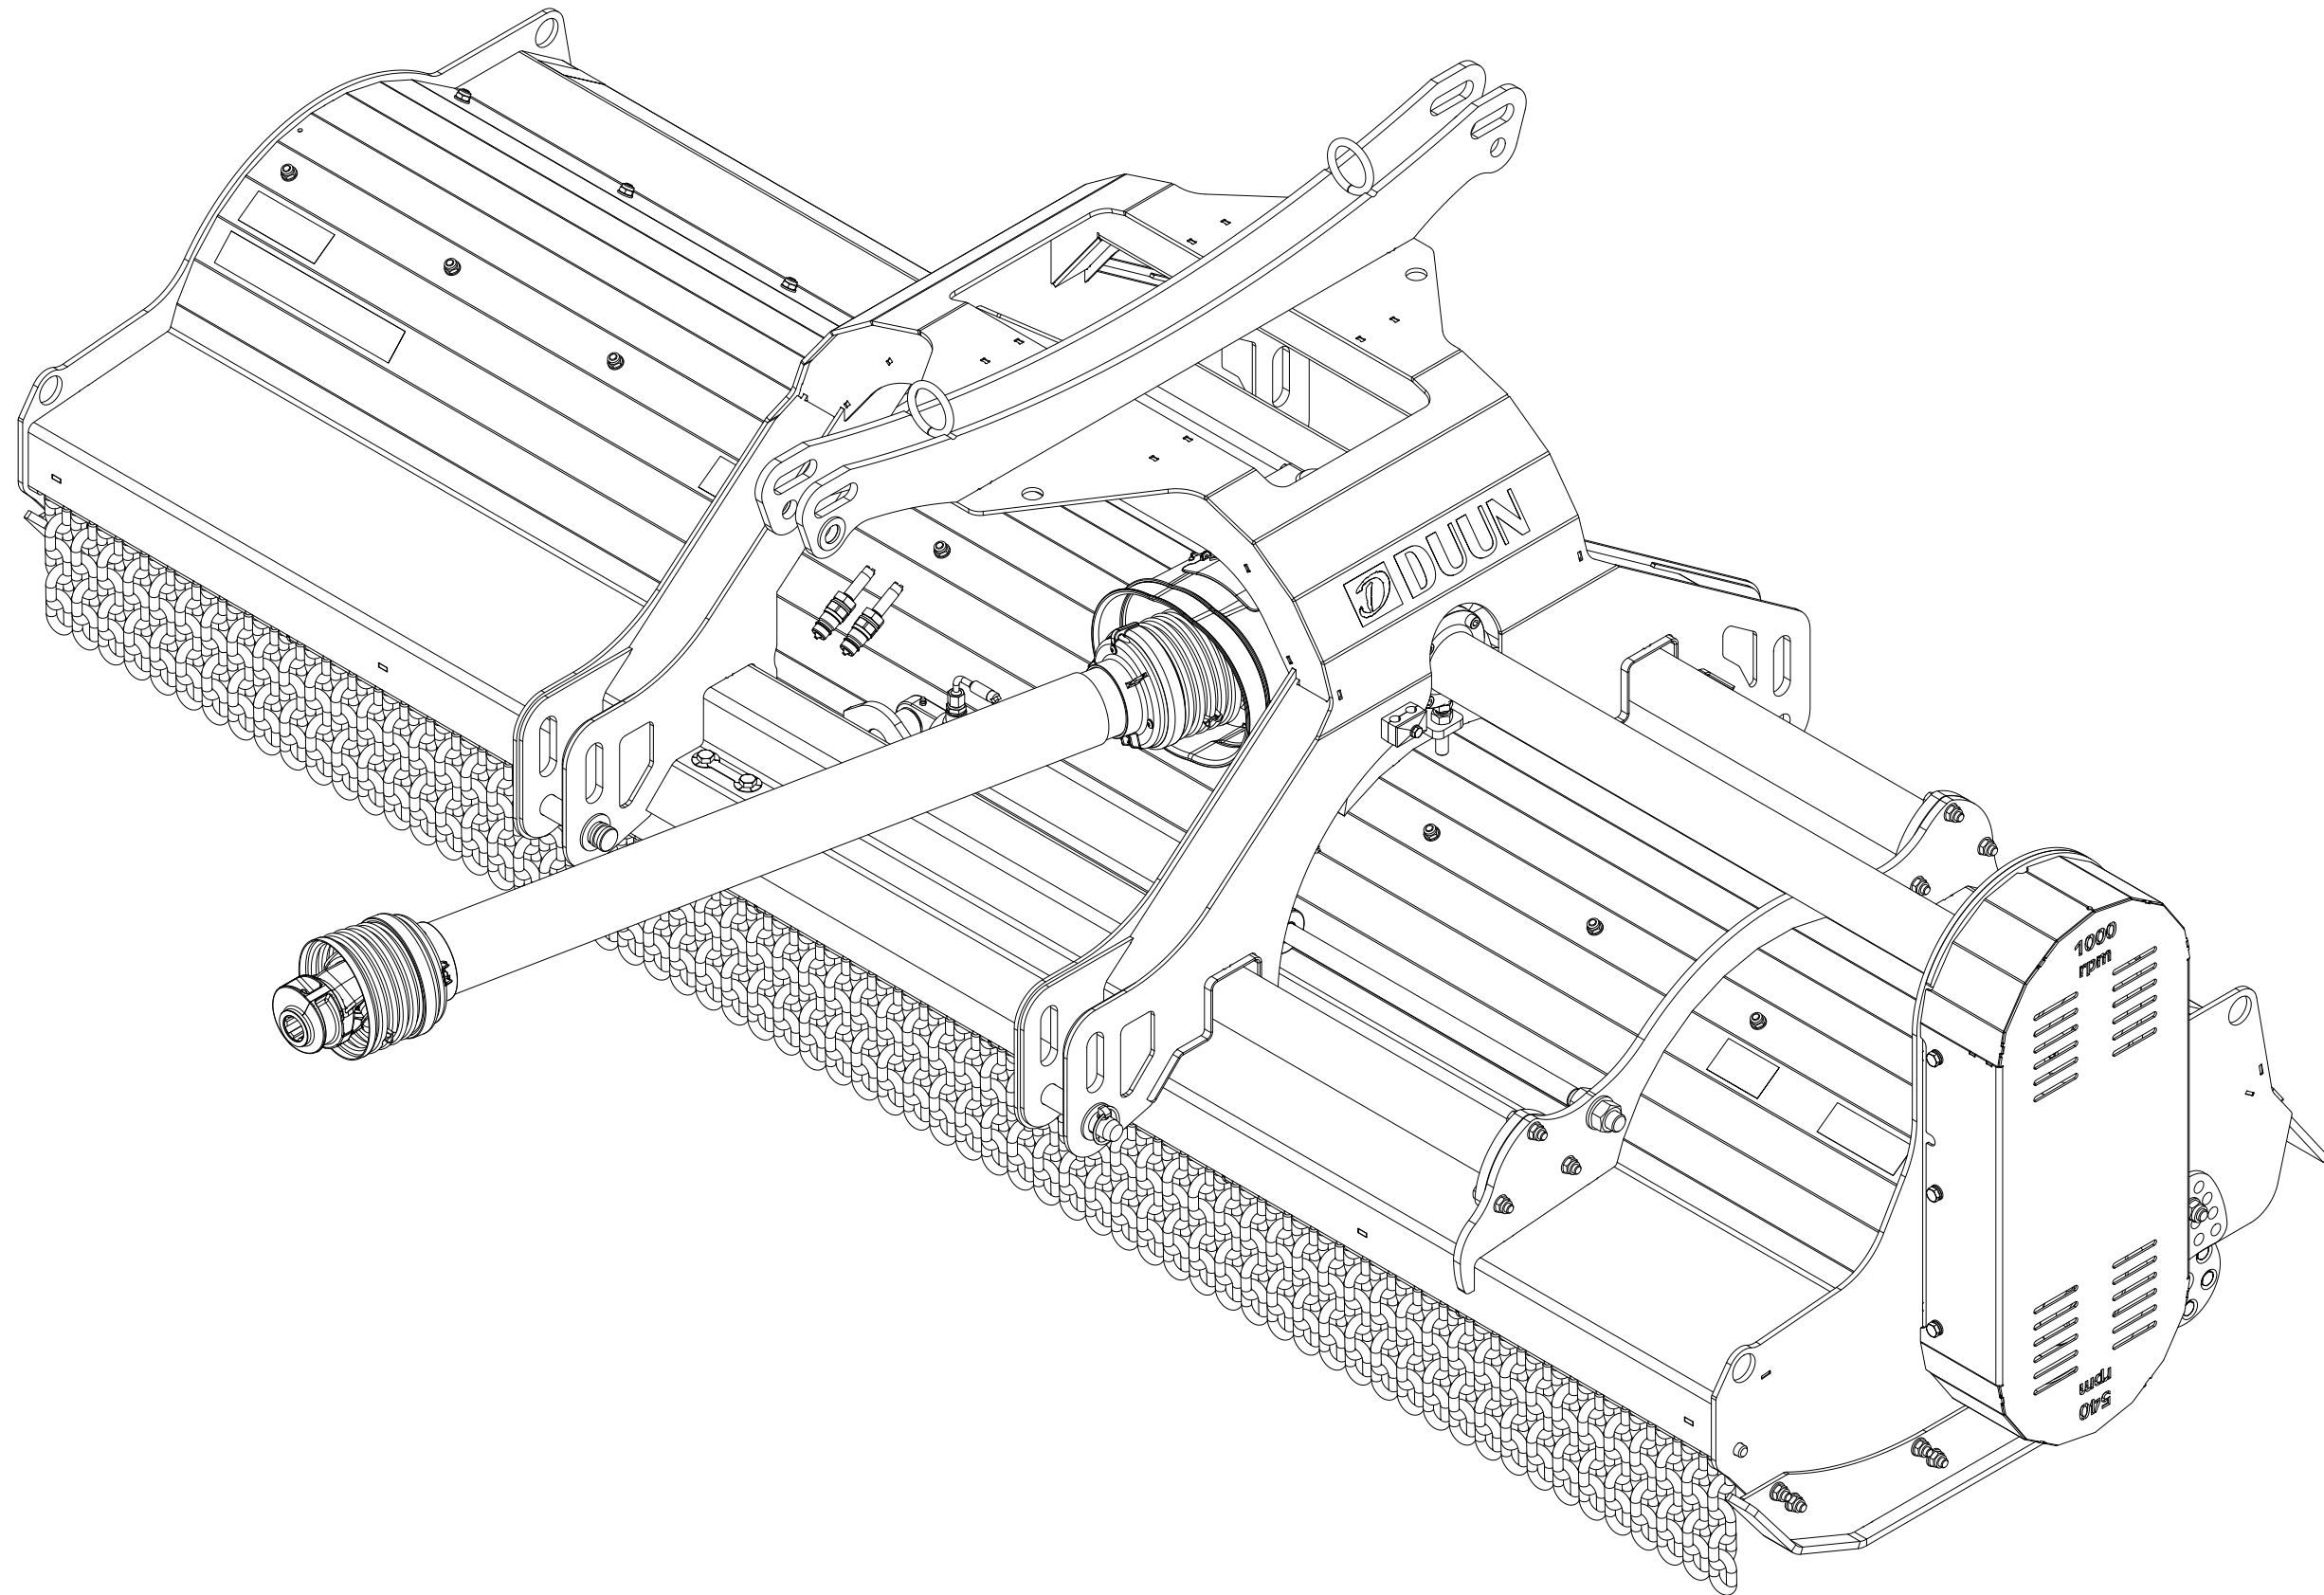

# 001 Hull BPK300

Pos	Qty	Article no	Designation
1	1	2935185	Adhesive label 90x48 Crush hazard
2	2	2935186	Adhesive label 48x90 Keep distance
3	2	2935188	Adhesive label 135x48 Cut hazard
4	6	2531060	Washer M10 EIZn DIN 125
5	20	2534060	Spring washer M10 EIZn DIN 127
6	6	2422295	Hexagon screw M10x20 EIZn 8.8 DIN 933
7	1	2935189	Adhesive label 90x48 Belt tensioning
8	12	2483611	Locking nut M12 EIZn DIN 985
9	12	2531069	Washer M12 EIZn DIN 125
10	12	2344350	Locking screw M12x35 EIZn 8.8 DIN 603
11	14	2422297	Spring washer M10x25 EIZn 8.8 DIN 933
12	14	2533060	Body washer M10 EIZn DIN 9021
13	2	2935088	Adhesive label 90x48 Crushing hand hazard
14	1	27131001	Hull BPK300
15	2	27201025	Skid pad
16	1	2935122	Adhesive label 45x309 Mulcher 1000 rpm collective sign
17	1	2935184	Adhesive label BPK300
18	1	27131014	Cover V2
19	1	27131015	Cover plate
20	3	2422248	Spring washer M8x30 EIZn 8.8 DIN 933
21	3	2483609	Locking nut M8 EIZn DIN 985
22	6	2531047	Washer M8 EIZn DIN 125

# 002 Tractor attachment BPK300

Pos	Qty	Article no	Designation
1	2	2556142	Linch pin Ø10x40
2	2	2957751	Hexagon nipple GEK BSP 3/8" L10 ED Ø3,0
3	2	2482617	Hexagon nut M24x1.5 EIZn DIN 934
4	4	2533097	Washer Ø30/50x3,5
5	4	2533095	Washer Ø26/45x4
6	2	2551731	Drawbar bolt cat. 2 Ø28x110
7	1	27131002	Combi tractor attachment
8	1	2553125	Seeger ring A 25x1,2 DIN 471
9	2	27131003	Sliding tube
10	12	2483611	Locking nut M12 EIZn DIN 985
11	40	2531069	Washer M12 EIZn DIN 125
12	12	2422356	Hexagon screw M12x50 EIZn 8.8 DIN 931
13	4	27131004	Plate
14	4	27131006	Plate
15	4	27131005	Sliding plate
16	8	27131011	Locking plate
17	16	2422348	Hexagon screw M12x30 EIZn 8.8 DIN 933
18	2	2935071	Adhesive label Duun H60
19	1	2955373	Cylinder Ø50x25 SL500
20	1	2958404	Hydraulic hose 1/4" L3100
21	1	2958403	Hydraulic hose 1/4" L2560
22	1	4251206	Hose holder
23	1	2422258	Hexagon screw M8x55 EIZn 8.8 DIN 931
24	1	2483809	Locking nut M8 A4 DIN 985
25	2	2531047	Washer M8 EIZn DIN 125