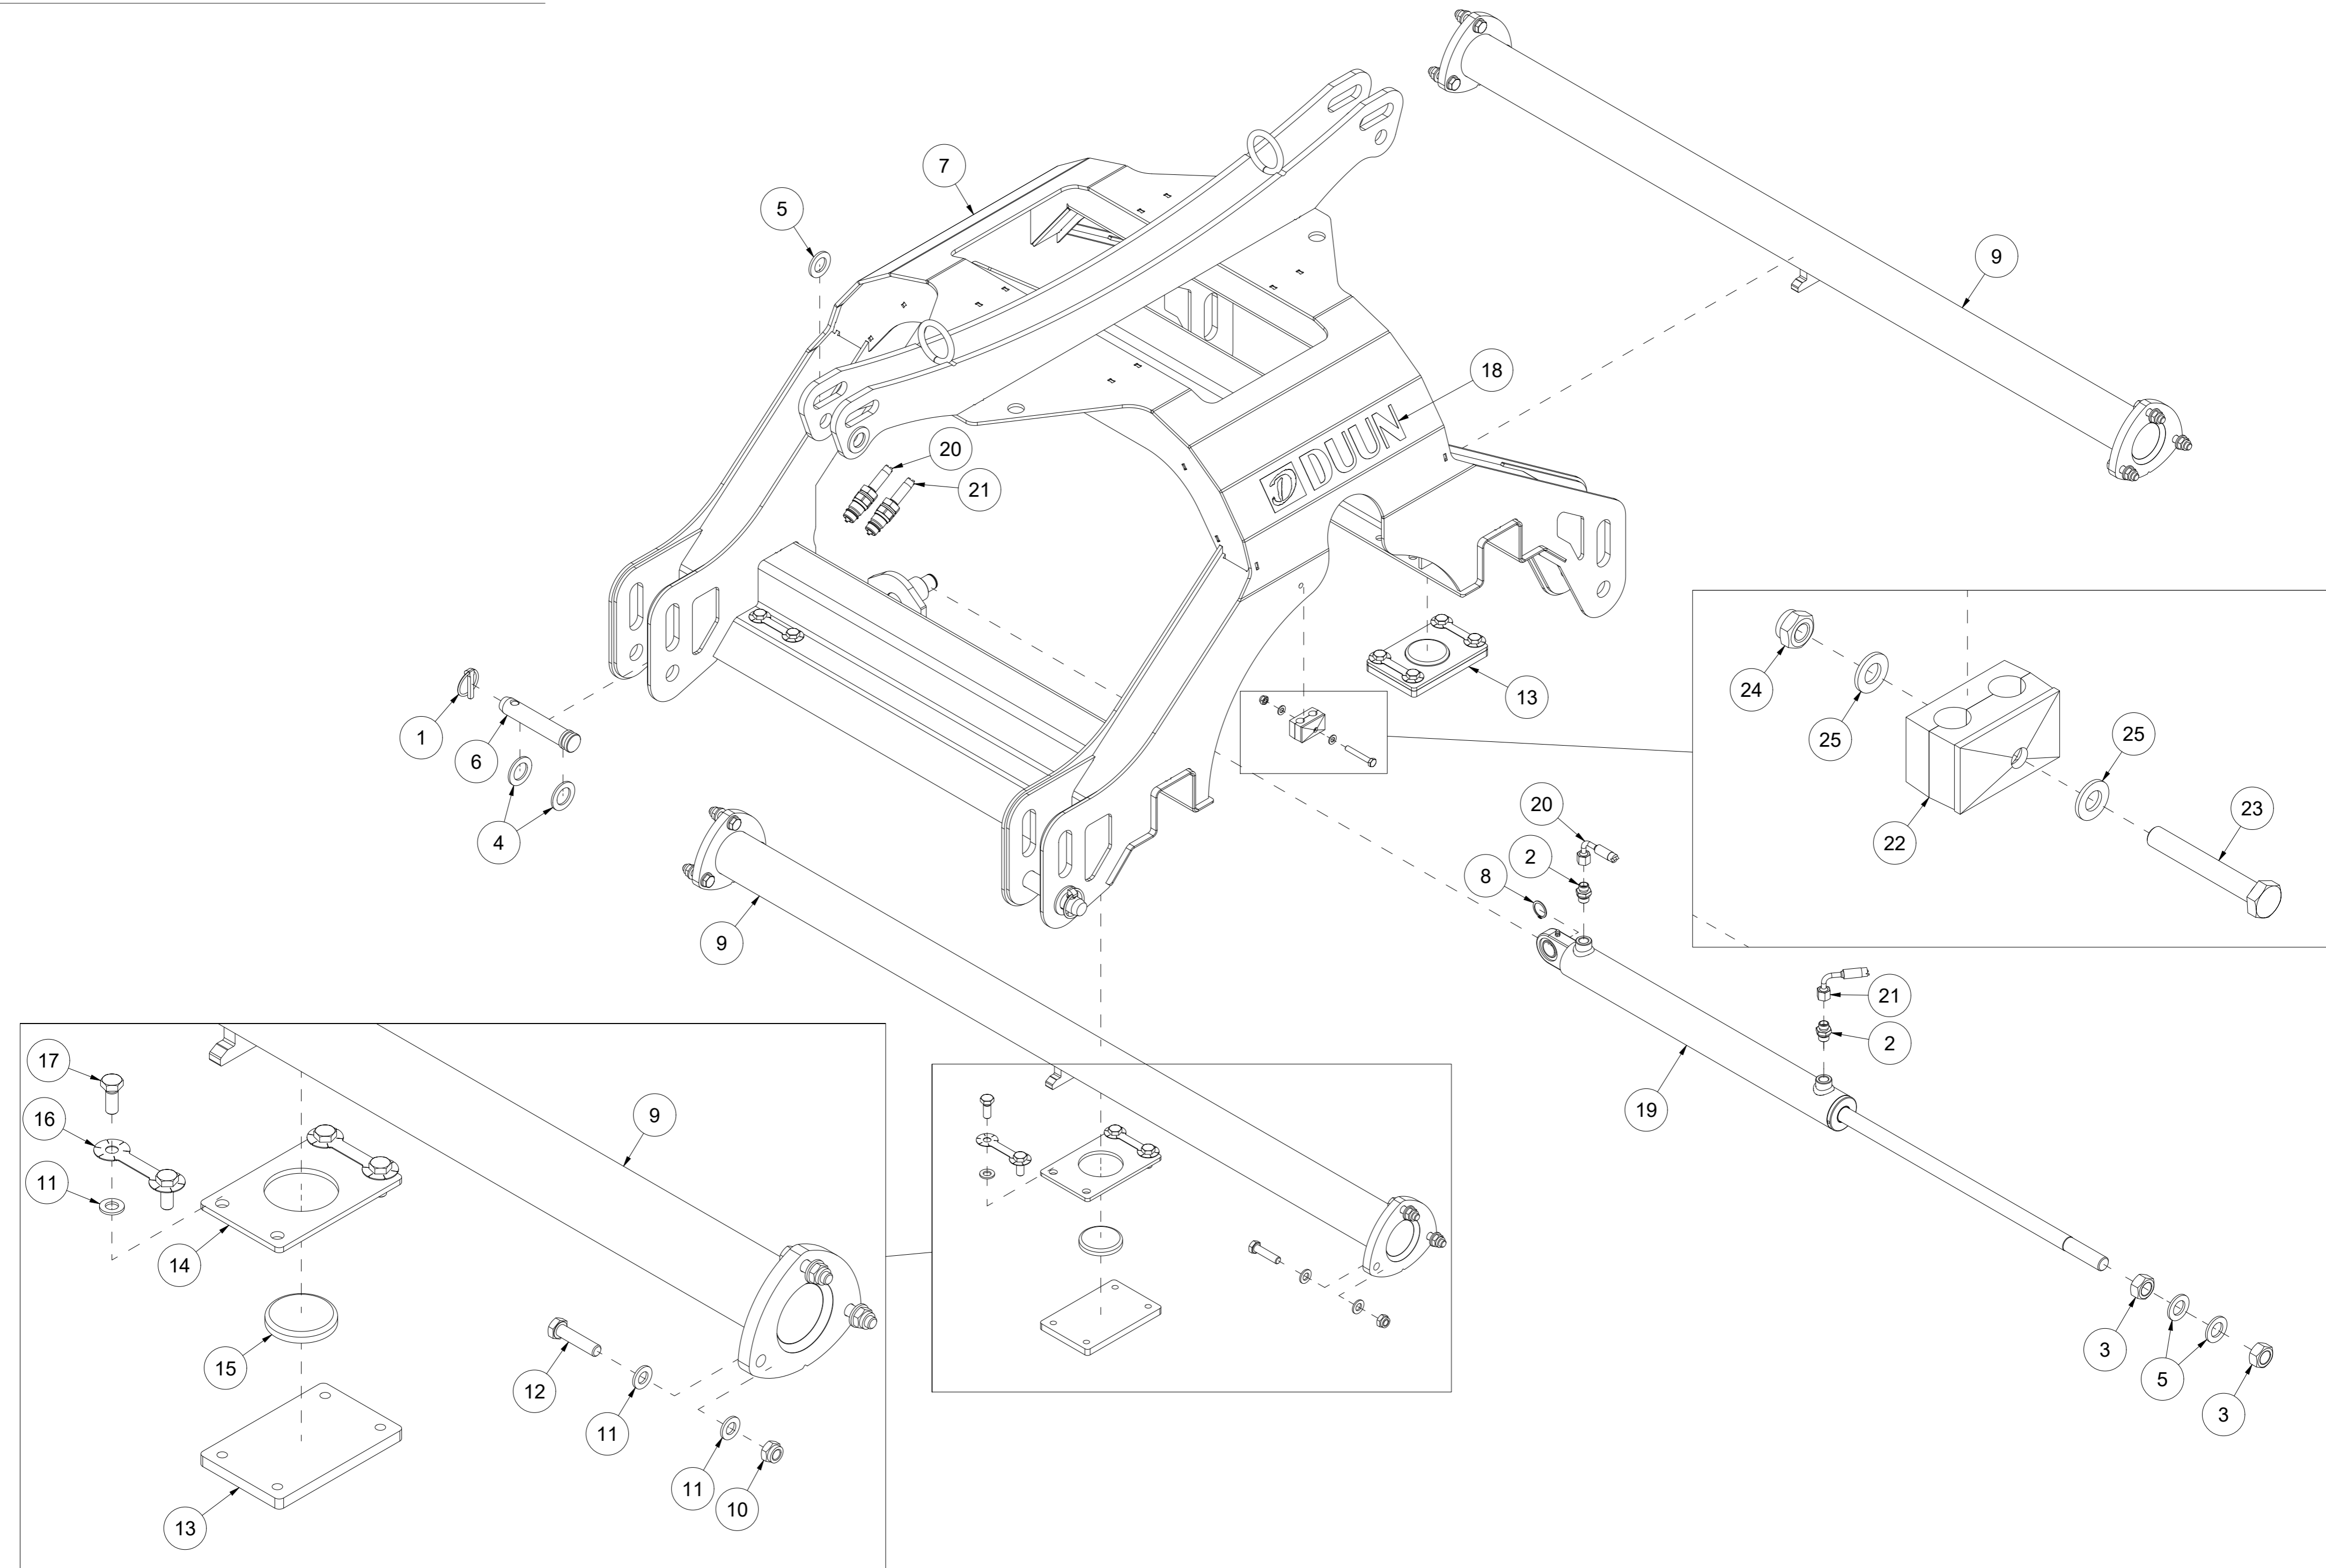

# 001 Hull BPK300

Pos	Qty	Article no	Designation
1	1	2935185	Adhesive label 90x48 Crush hazard
2	2	2935186	Adhesive label 48x90 Keep distance
3	2	2935188	Adhesive label 135x48 Cut hazard
4	6	2531060	Washer M10 EIZn DIN 125
5	20	2534060	Spring washer M10 EIZn DIN 127
6	6	2422295	Hexagon screw M10x20 EIZn 8.8 DIN 933
7	1	2935189	Adhesive label 90x48 Belt tensioning
8	12	2483611	Locking nut M12 EIZn DIN 985
9	12	2531069	Washer M12 EIZn DIN 125
10	12	2344350	Locking screw M12x35 EIZn 8.8 DIN 603
11	14	2422297	Spring washer M10x25 EIZn 8.8 DIN 933
12	14	2533060	Body washer M10 EIZn DIN 9021
13	2	2935088	Adhesive label 90x48 Crushing hand hazard
14	1	27131001	Hull BPK300
15	2	27201025	Skid pad
16	1	2935122	Adhesive label 45x309 Mulcher 1000 rpm collective sign
17	1	2935184	Adhesive label BPK300
18	1	27131014	Cover V2
19	1	27131015	Cover plate
20	3	2422248	Spring washer M8x30 EIZn 8.8 DIN 933
21	3	2483609	Locking nut M8 EIZn DIN 985
22	6	2531047	Washer M8 EIZn DIN 125

# 002 Tractor attachment BPK300

Pos	Qty	Article no	Designation
1	2	2556142	Linch pin Ø10x40
2	2	2957751	Hexagon nipple GEK BSP 3/8" L10 ED Ø3,0
3	2	2482617	Hexagon nut M24x1.5 EIZn DIN 934
4	4	2533097	Washer Ø30/50x3,5
5	4	2533095	Washer Ø26/45x4
6	2	2551731	Drawbar bolt cat. 2 Ø28x110
7	1	27131002	Combi tractor attachment
8	1	2553125	Seeger ring A 25x1,2 DIN 471
9	2	27131003	Sliding tube
10	12	2483611	Locking nut M12 EIZn DIN 985
11	40	2531069	Washer M12 EIZn DIN 125
12	12	2422356	Hexagon screw M12x50 EIZn 8.8 DIN 931
13	4	27131004	Plate
14	4	27131006	Plate
15	4	27131005	Sliding plate
16	8	27131011	Locking plate
17	16	2422348	Hexagon screw M12x30 EIZn 8.8 DIN 933
18	2	2935071	Adhesive label Duun H60
19	1	2955373	Cylinder Ø50x25 SL500
20	1	2958404	Hydraulic hose 1/4" L3100
21	1	2958403	Hydraulic hose 1/4" L2560
22	1	4251206	Hose holder
23	1	2422258	Hexagon screw M8x55 EIZn 8.8 DIN 931
24	1	2483809	Locking nut M8 A4 DIN 985
25	2	2531047	Washer M8 EIZn DIN 125