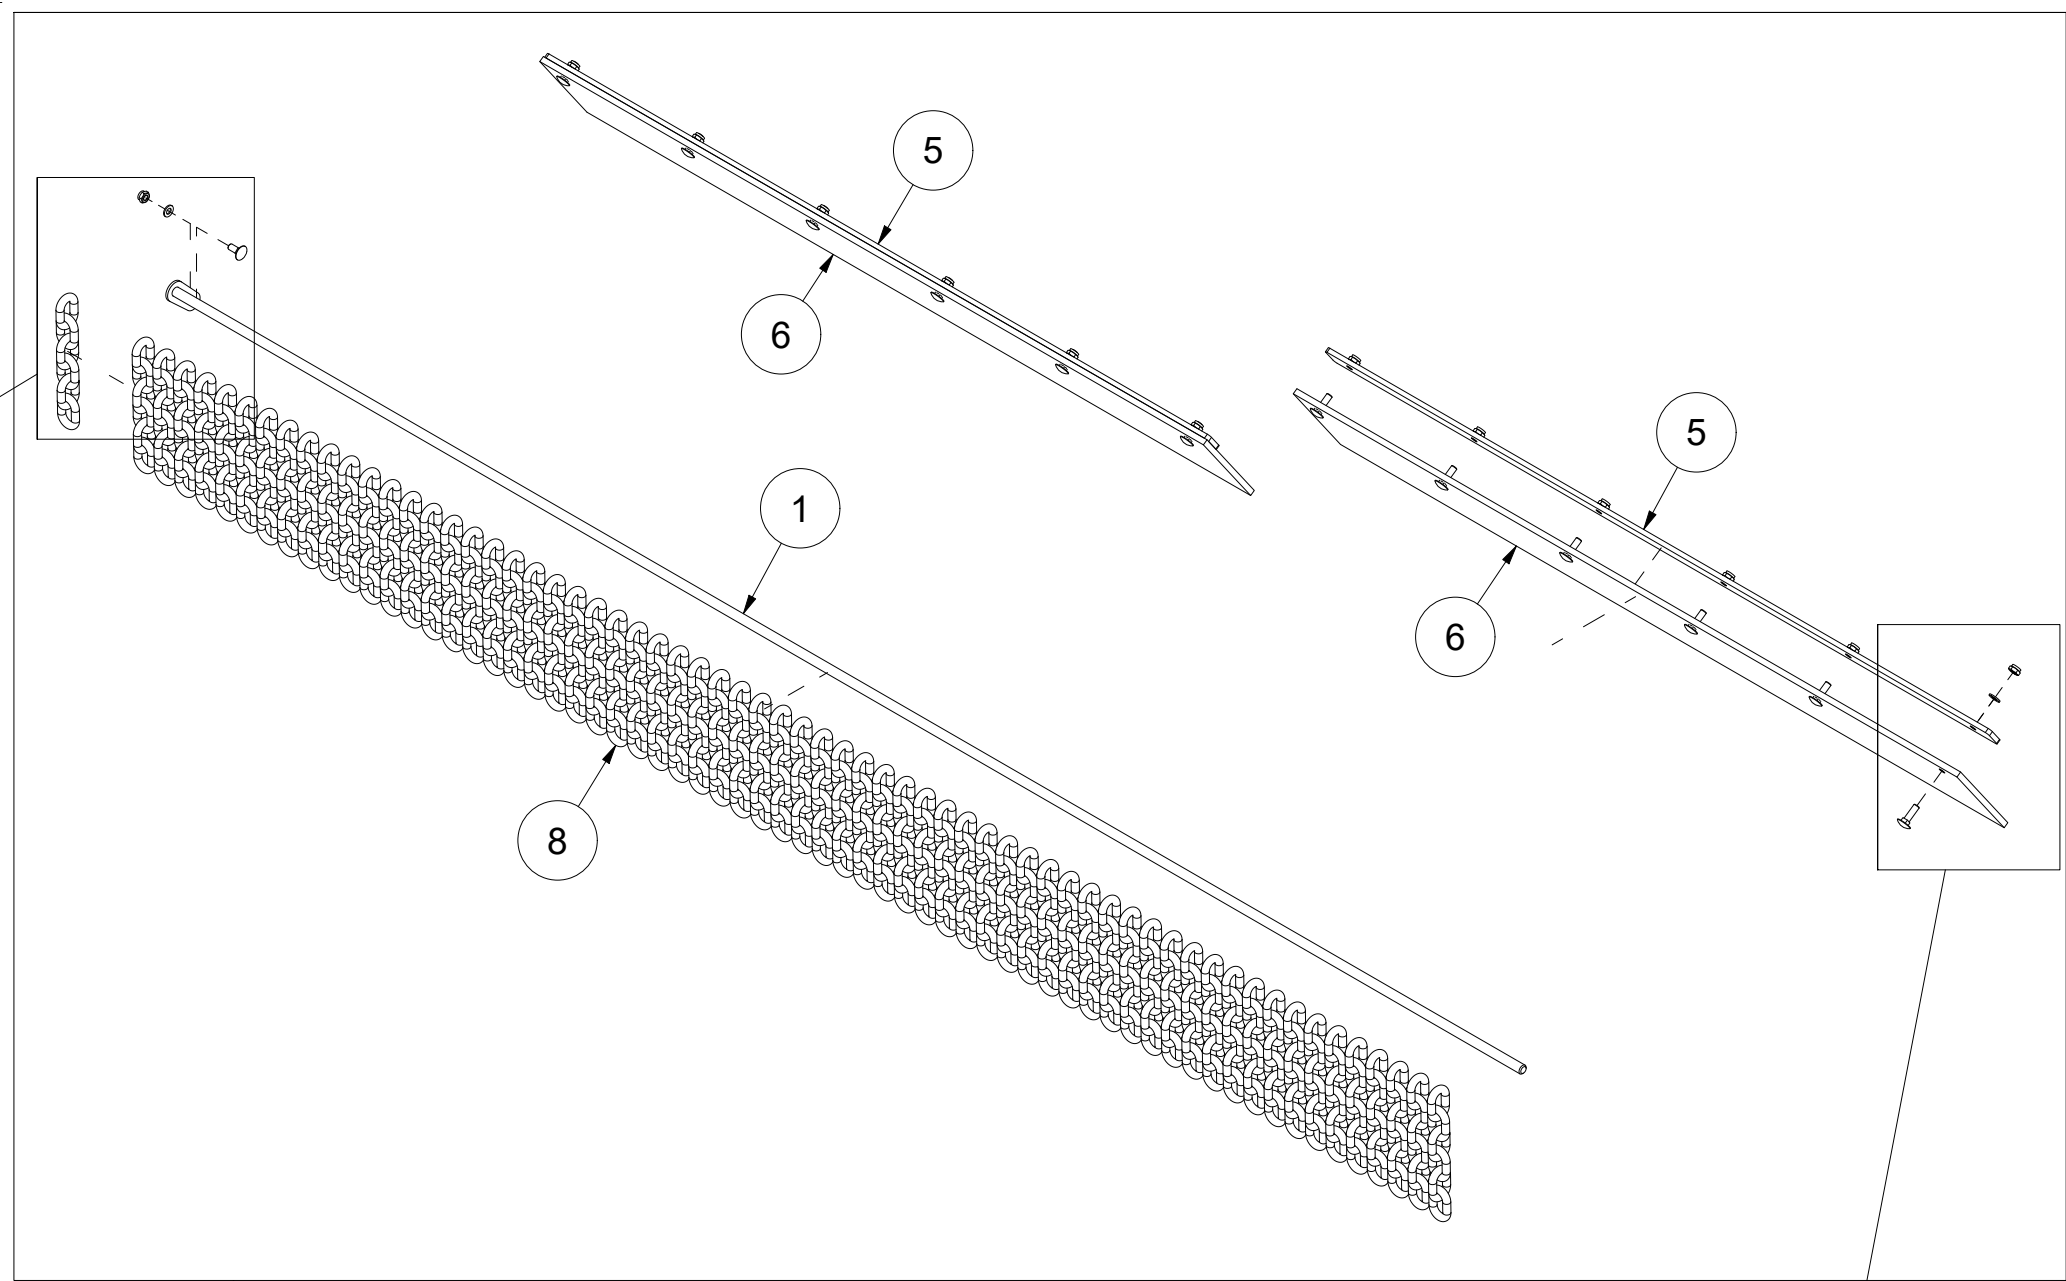

005 Protection chain BPK300

Pos	Qty	Article no	Designation
1	1	27121011	Rod
2	13	2483610	Locking nut M10 EIZn DIN 985
3	13	2531060	Washer M10 EIZn DIN 125
4	1	2344330	Locking screw M10x25 EIZn 8.8 DIN 603
5	2	27121036	Attachment rail
6	2	27121019	Rubber plate
7	12	2344332	Locking screw M10x35 EIZn 8.8 DIN 603
8	65	2555015	6 link chain